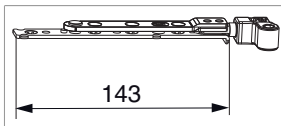

55417 - Braccio cerniera A-B superiore AB15 ad incasso argento

Disegni tecnici

		L		Nº
argento	ad incasso AB15	143	50	55417

Tabella posizionamento viti

Nº		1	2	3	4	
55417	4	32	63	88	130	