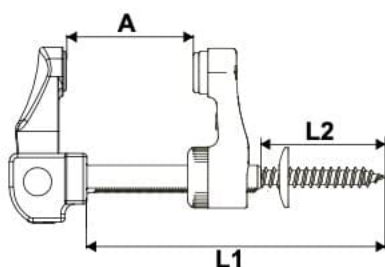

# OMETTO S4000 NYLON

## 94P04.. Ometto S4000 nylon

Cod.		L1	L2	A	
94P0416	■	160	75	22/65	50
94P0436	■	200	65	22/115	50
94P041C	□	160	75	22/65	50
94P043C	□	200	65	22/115	50
<b>Modello vite lunga p/isolamento esterno</b>					
94P0426	■	200	115	22/65	50
94P0446	■	280	144	22/115	50
94P042C	□	200	115	22/65	50
94P044C	□	280	144	22/115	50

## A29570.. Tasselli

Cod.		L	
A295708	■	80	100
A295709	■	130	100